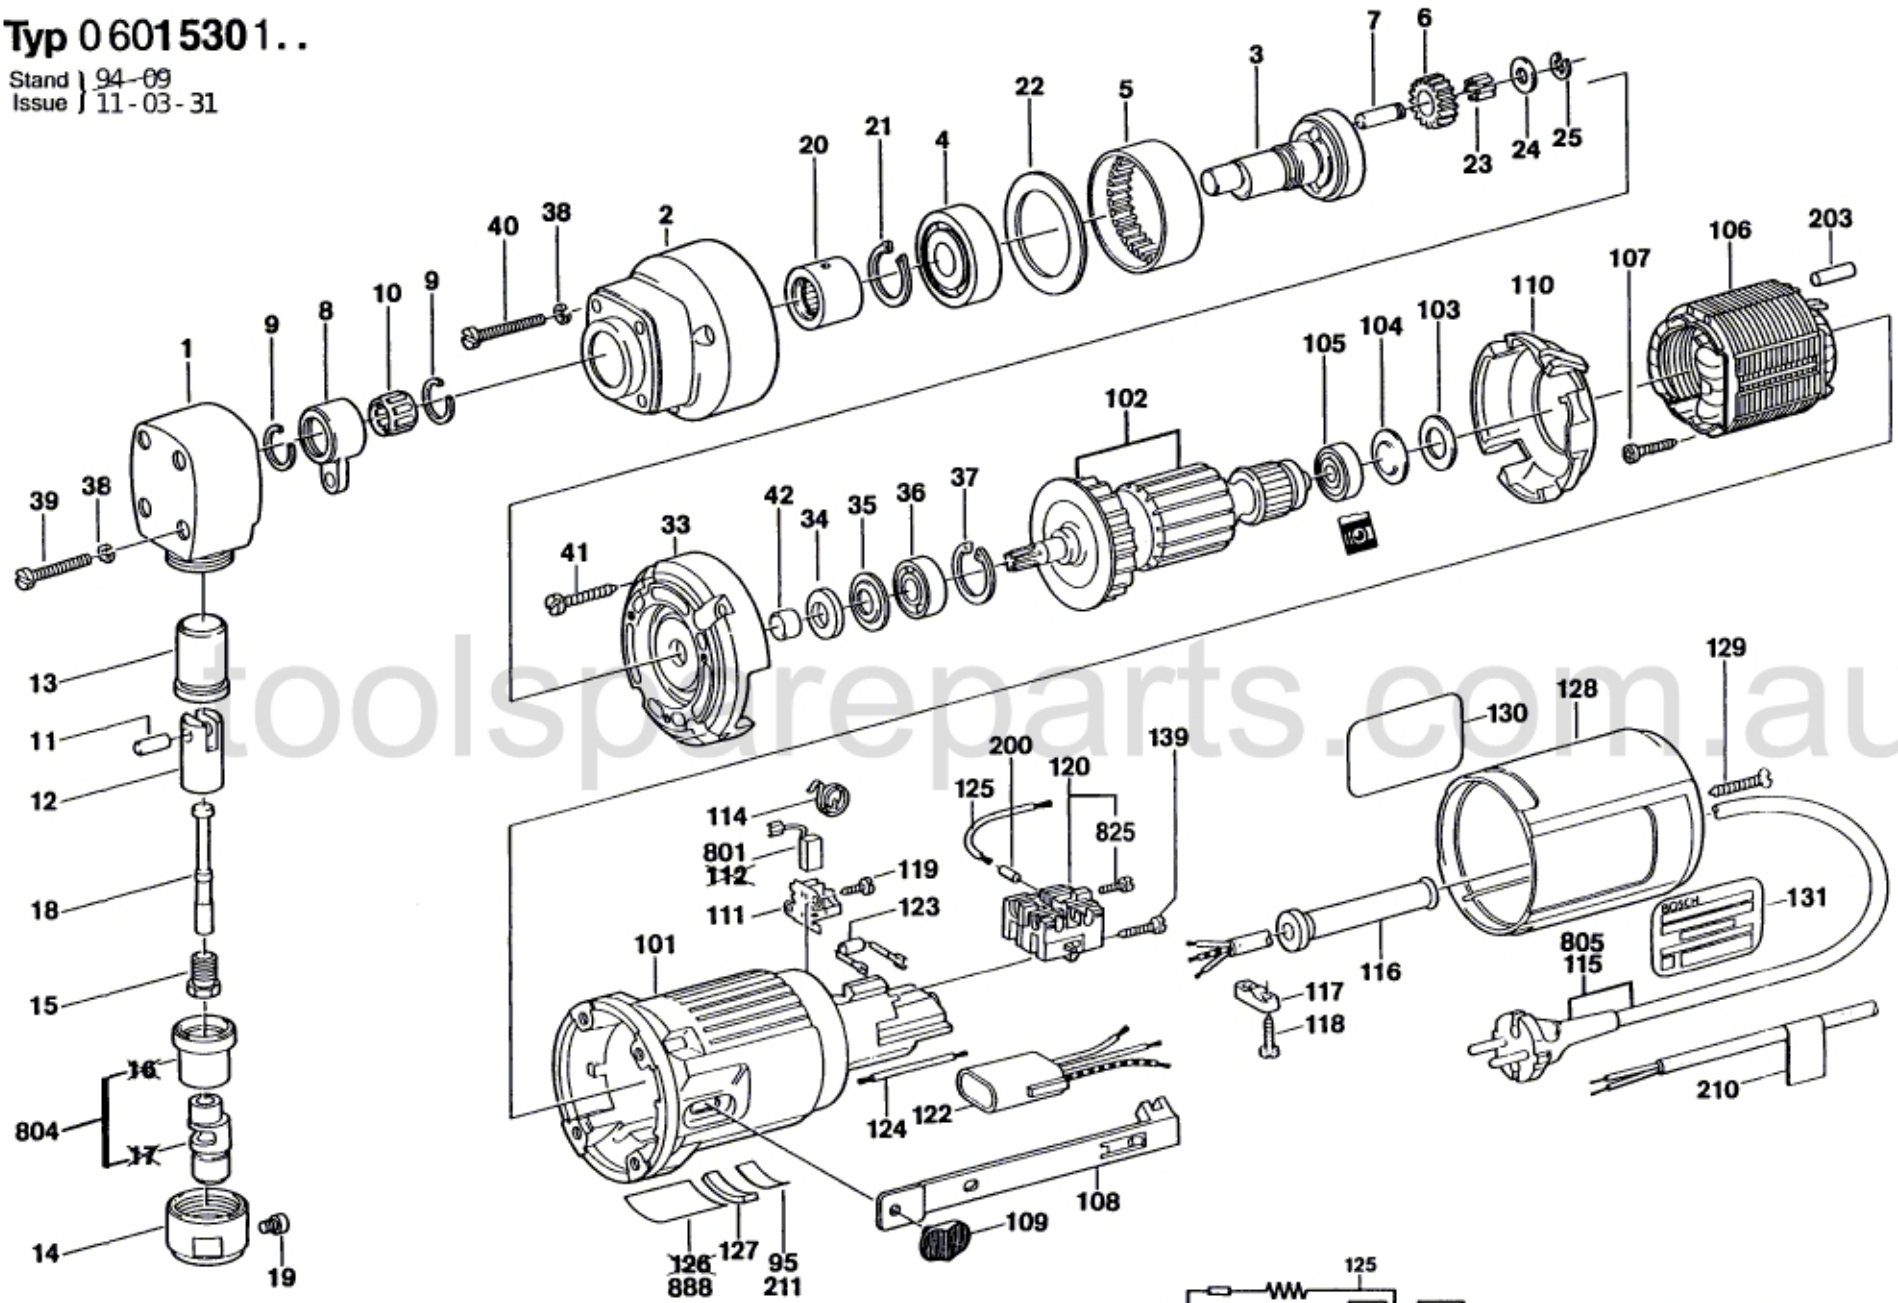

# Typ 0 601 530 1..

Stand } 94-09  
Issue } 11-03-31

Änderungen vorbehalten  
Modifications reserved  
Modifications réservées  
Salvo modificaciones  
Robert Bosch GmbH  
Geschäftsbereich Elektrowerkzeuge  
D 70745 Leinfelden-Echterdingen